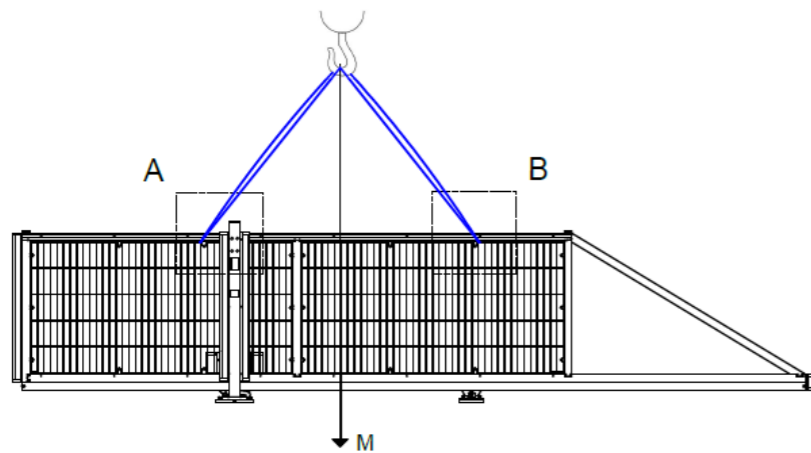

Montage: Fundatie.

Premium schuifpoort

Montage: Fundatie.

Premium schuifpoort

Montage: Fundatie.

Premium schuifpoort

Montage: Afmetingen.

Premium schuifpoort

Montage: Hijzen.

Premium schuifpoort

4m x 1,2m poort getild door een 4 m lang touw.

Hijspunten verwijzen naar stickers op de bovenste balk.

VMS sliding gate weight				
sliding gate type	30...	40...	50...	60...
M = wing with guiding post [kg]	170 - 220	200 - 260	220 - 280	300 - 370
slam post [kg]	15 - 24	15 - 24	15 - 24	15 - 24