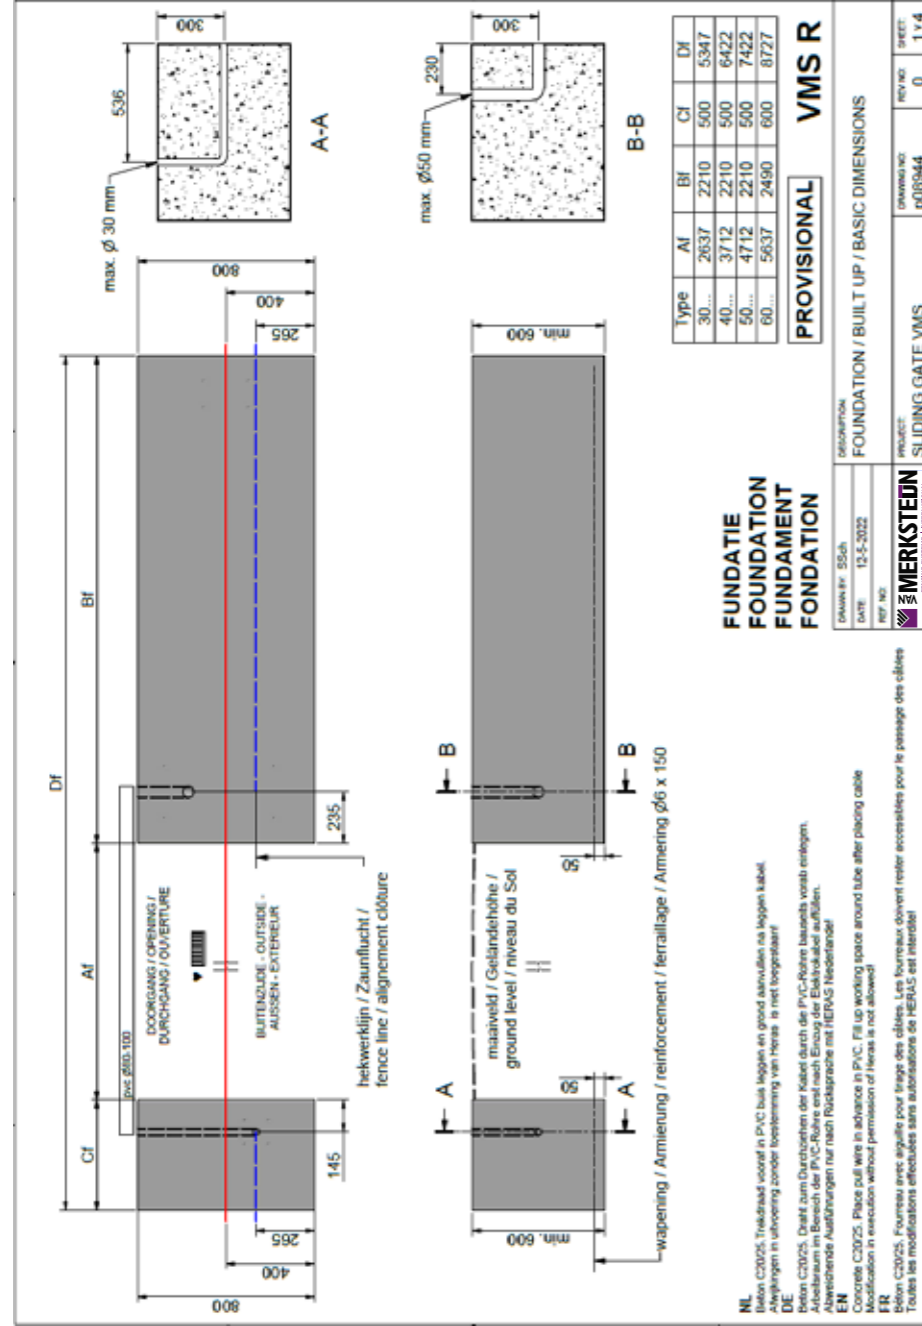

Maatvoering

Alle maten en afmetingen zijn in mm tenzij anders vermeld.

Contact

Zie achterzijde van deze handleiding.

Persoonlijke beschermingsmiddelen.

Premium schuifpoort

Gereedschappen en andere Informatie.

Montage: Fundatie.

Premium schuifpoort

Montage: Fundatie.

Premium schuifpoort

Montage: Fundatie.

Premium schuifpoort

Montage: Afmetingen.

Premium schuifpoort

Montage: Hijzen.

Premium schuifpoort

4m x 1,2m poort getild door een 4 m lang touw.

Hijspunten verwijzen naar stickers op de bovenste balk.

VMS sliding gate weight				
sliding gate type	30...	40...	50...	60...
M = wing with guiding post [kg]	170 - 220	200 - 260	220 - 280	300 - 370
slam post [kg]	15 - 24	15 - 24	15 - 24	15 - 24