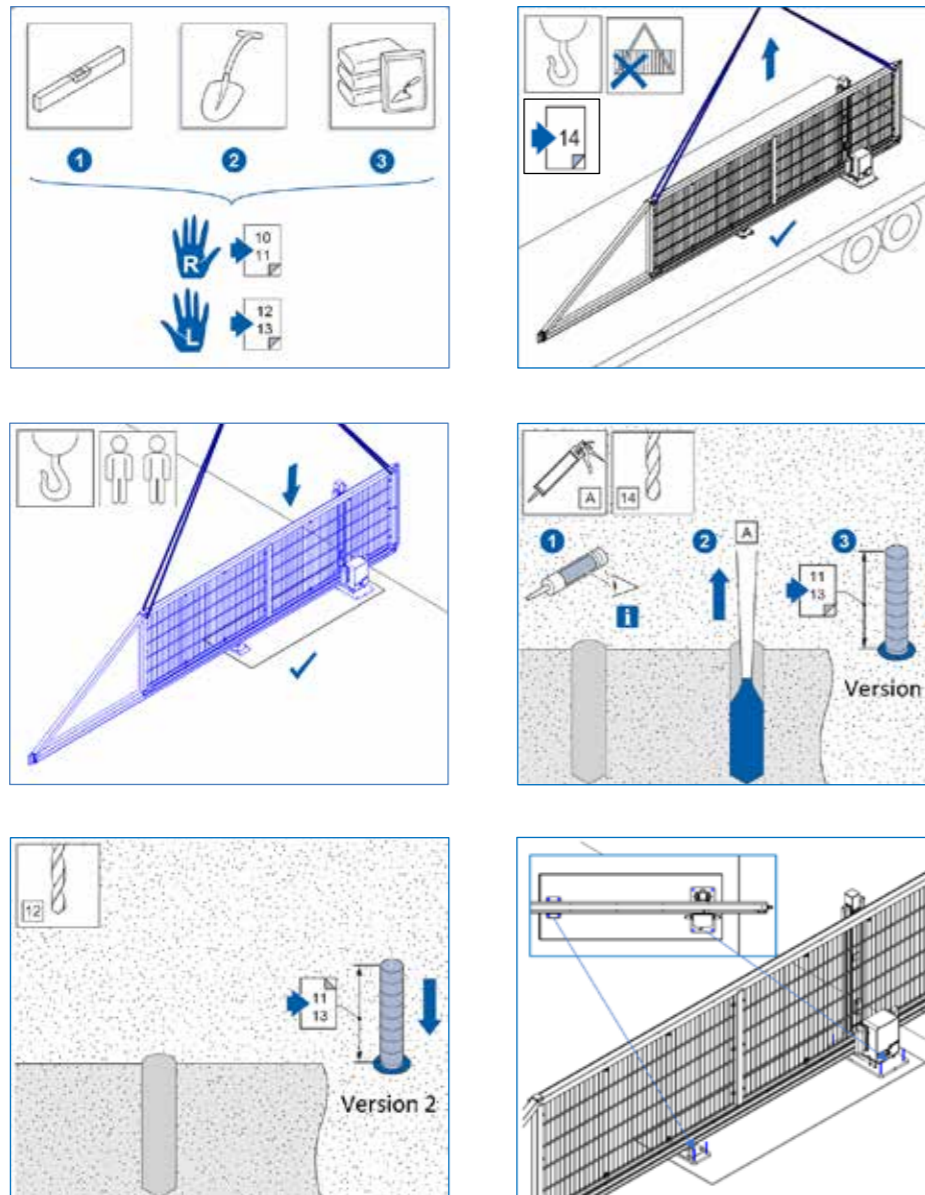

Montage: Fundatie.

Premium schuifpoort

Montage: Fundatie.

Premium schuifpoort

Montage: Fundatie.

Premium schuifpoort

Montage: Afmetingen.

Premium schuifpoort

Montage: Hijzen.

Premium schuifpoort

4m x 1,2m poort getild door een 4 m lang touw.

Hijspunten verwijzen naar stickers op de bovenste balk.

VMS sliding gate weight				
sliding gate type	30...	40...	50...	60...
M = wing with guiding post [kg]	170 - 220	200 - 260	220 - 280	300 - 370
slam post [kg]	15 - 24	15 - 24	15 - 24	15 - 24

Montage: Plaatsing.

Premium schuifpoort

Montage: Vastzetten.

Premium schuifpoort

Montage: Vastzetten.

Premium schuifpoort

Montage: Elektrische onderdelen.

Premium schuifpoort