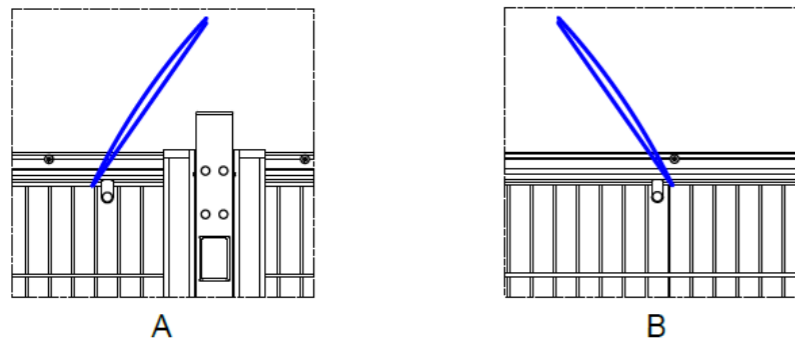

Montage: Fundatie.

Premium schuifpoort

Montage: Fundatie.

Premium schuifpoort

Montage: Fundatie.

Premium schuifpoort

Montage: Afmetingen.

Premium schuifpoort

Montage: Hijzen.

Premium schuifpoort

4m x 1,2m poort getild door een 4 m lang touw.

Hijspunten verwijzen naar stickers op de bovenste balk.

VMS sliding gate weight				
sliding gate type	30...	40...	50...	60...
M = wing with guiding post [kg]	170 - 220	200 - 260	220 - 280	300 - 370
slam post [kg]	15 - 24	15 - 24	15 - 24	15 - 24