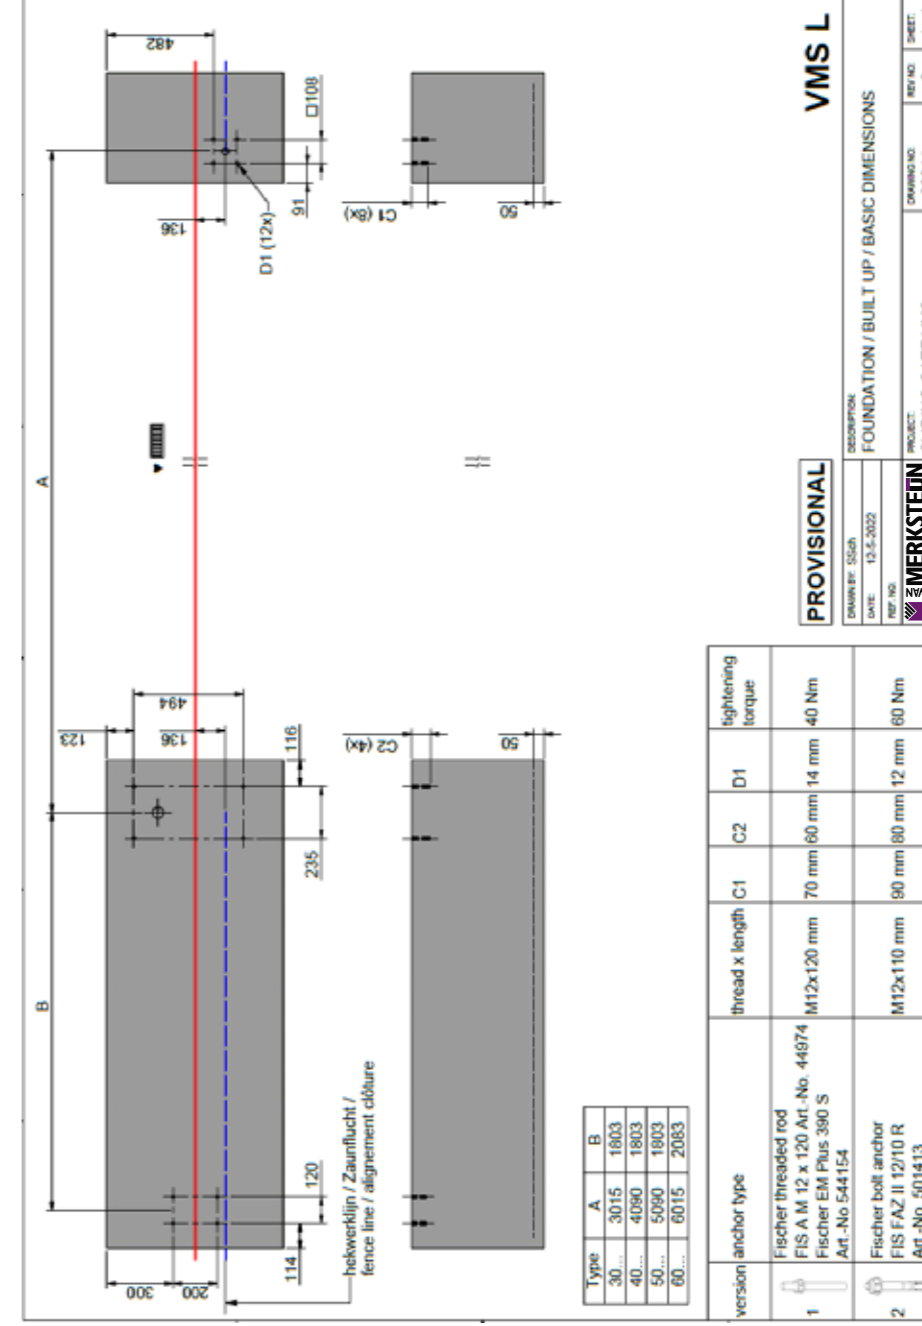

Maatvoering

Alle maten en afmetingen zijn in mm tenzij anders vermeld.

Contact

Zie achterzijde van deze handleiding.

Persoonlijke beschermingsmiddelen.

Premium schuifpoort

Gereedschappen en andere Informatie.

Montage: Fundatie.

Premium schuifpoort

Montage: Fundatie.

Premium schuifpoort

Montage: Fundatie.

Premium schuifpoort

Montage: Afmetingen.

Premium schuifpoort

Montage: Hijzen.

Premium schuifpoort

4m x 1,2m poort getild door een 4 m lang touw.

Hijspunten verwijzen naar stickers op de bovenste balk.

VMS sliding gate weight				
sliding gate type	30...	40...	50...	60...
M = wing with guiding post [kg]	170 - 220	200 - 260	220 - 280	300 - 370
slam post [kg]	15 - 24	15 - 24	15 - 24	15 - 24