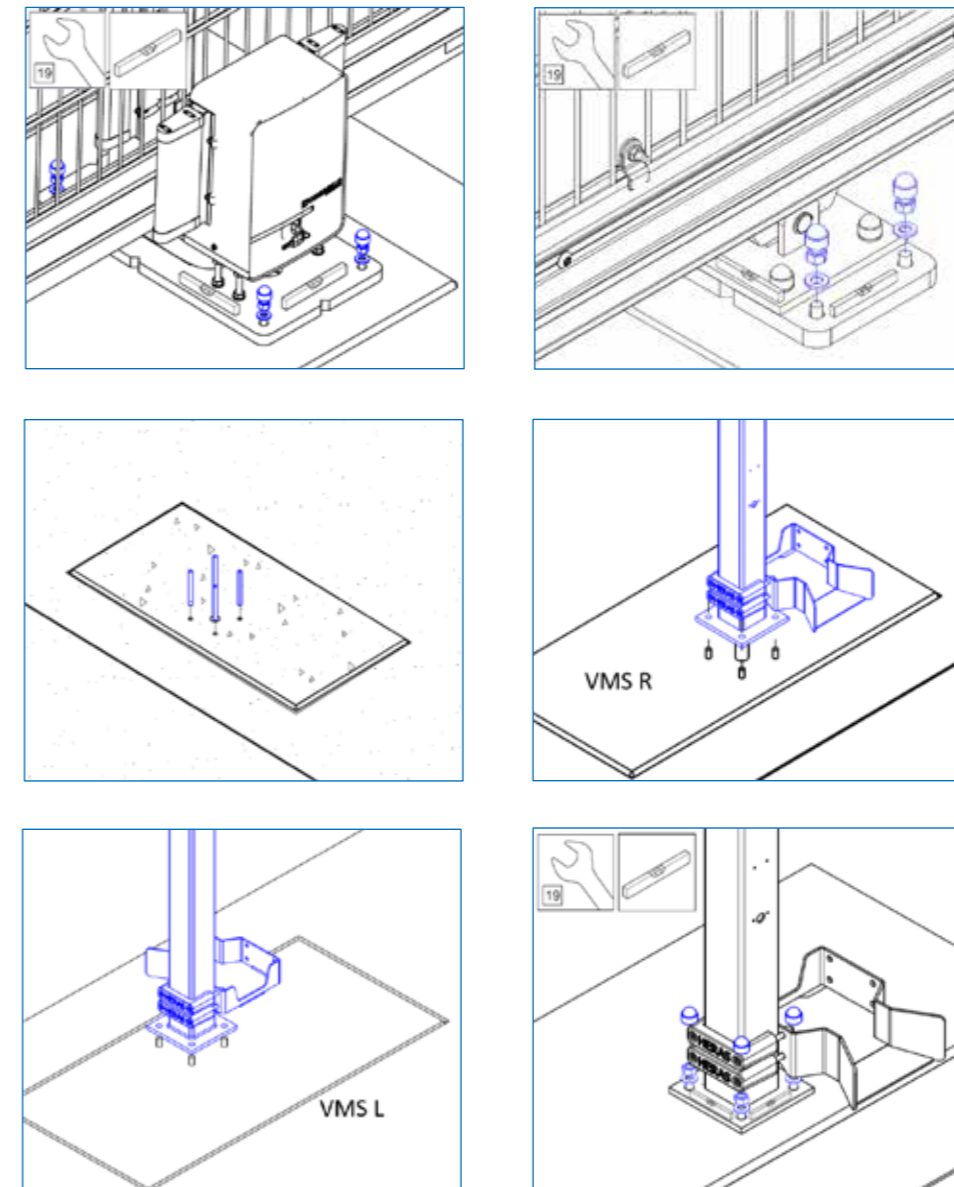

Montage: Hijzen.

Premium schuifpoort

4m x 1,2m poort getild door een 4 m lang touw.

Hijspunten verwijzen naar stickers op de bovenste balk.

VMS sliding gate weight				
sliding gate type	30...	40...	50...	60...
M = wing with guiding post [kg]	170 - 220	200 - 260	220 - 280	300 - 370
slam post [kg]	15 - 24	15 - 24	15 - 24	15 - 24

Montage: Plaatsing.

Premium schuifpoort

Montage: Vastzetten.

Premium schuifpoort

Montage: Vastzetten.

Premium schuifpoort

Montage: Elektrische onderdelen.

Premium schuifpoort