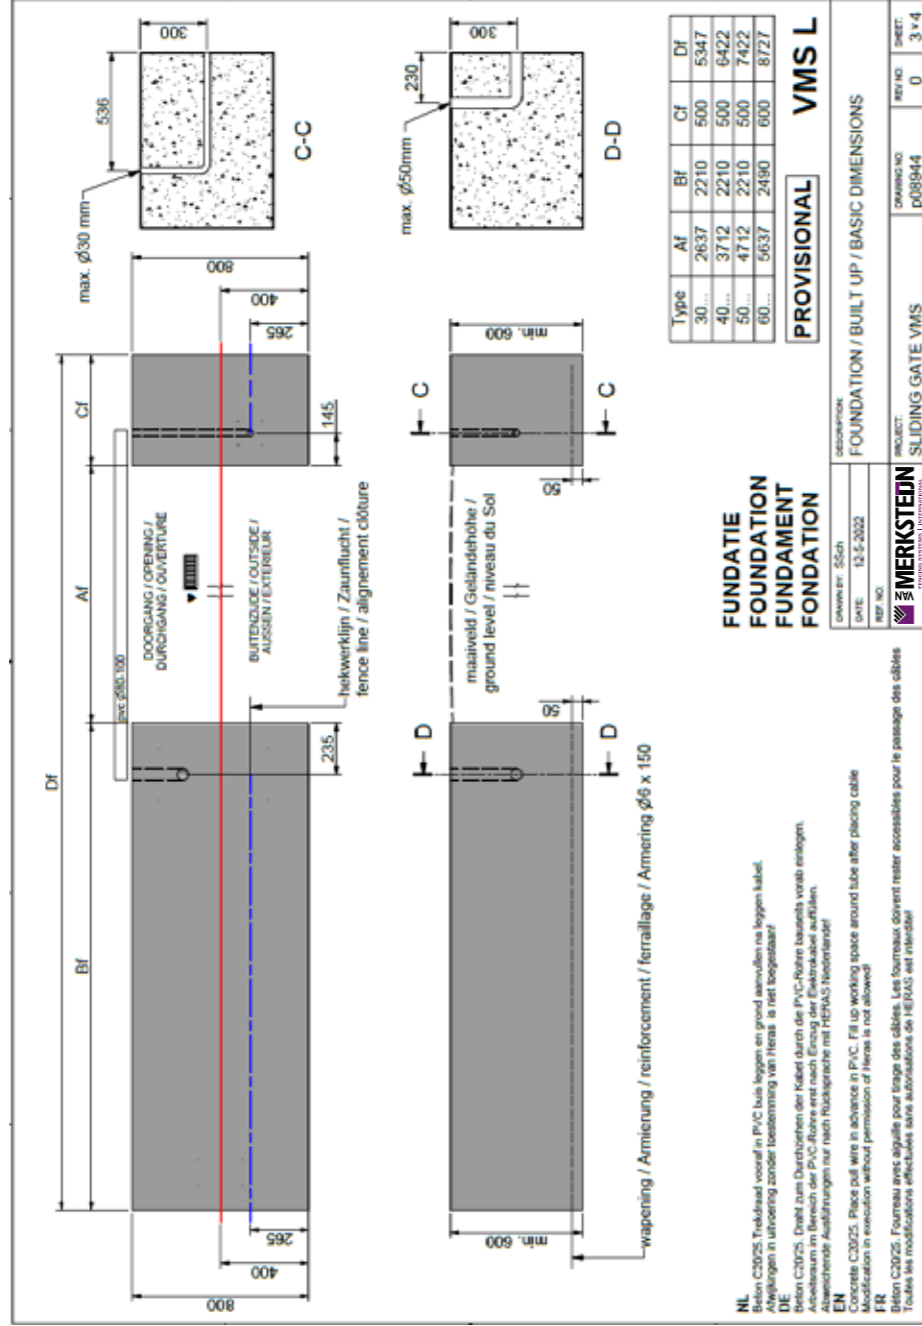

Maatvoering

Alle maten en afmetingen zijn in mm tenzij anders vermeld.

Contact

Zie achterzijde van deze handleiding.

Persoonlijke beschermingsmiddelen.

Premium schuifpoort

Gereedschappen en andere Informatie.

Montage: Fundatie.

Premium schuifpoort

Montage: Fundatie.

Premium schuifpoort

Montage: Fundatie.

Premium schuifpoort

Montage: Afmetingen.

Premium schuifpoort

Montage: Hijzen.

Premium schuifpoort

4m x 1,2m poort getild door een 4 m lang touw.

Hijspunten verwijzen naar stickers op de bovenste balk.

VMS sliding gate weight				
sliding gate type	30...	40...	50...	60...
M = wing with guiding post [kg]	170 - 220	200 - 260	220 - 280	300 - 370
slam post [kg]	15 - 24	15 - 24	15 - 24	15 - 24