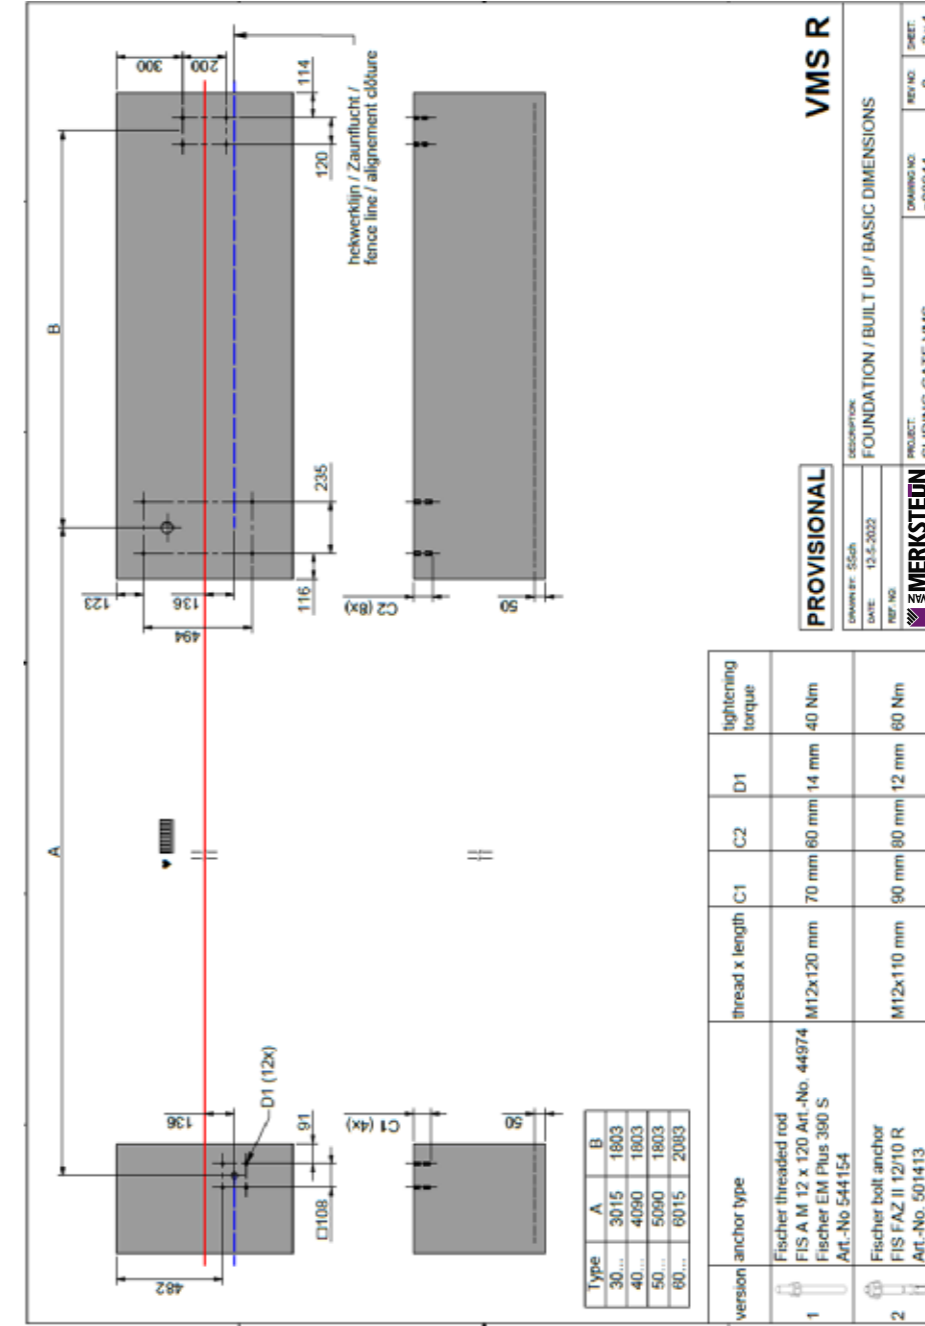

Maatvoering

Alle maten en afmetingen zijn in mm tenzij anders vermeld.

Contact

Zie achterzijde van deze handleiding.

Persoonlijke beschermingsmiddelen.

Premium schuifpoort

Gereedschappen en andere Informatie.

Montage: Fundatie.

Premium schuifpoort

Montage: Fundatie.

Premium schuifpoort

Montage: Fundatie.

Premium schuifpoort

Montage: Afmetingen.

Premium schuifpoort

Montage: Hijzen.

Premium schuifpoort

4m x 1,2m poort getild door een 4 m lang touw.

Hijspunten verwijzen naar stickers op de bovenste balk.

VMS sliding gate weight				
sliding gate type	30...	40...	50...	60...
M = wing with guiding post [kg]	170 - 220	200 - 260	220 - 280	300 - 370
slam post [kg]	15 - 24	15 - 24	15 - 24	15 - 24